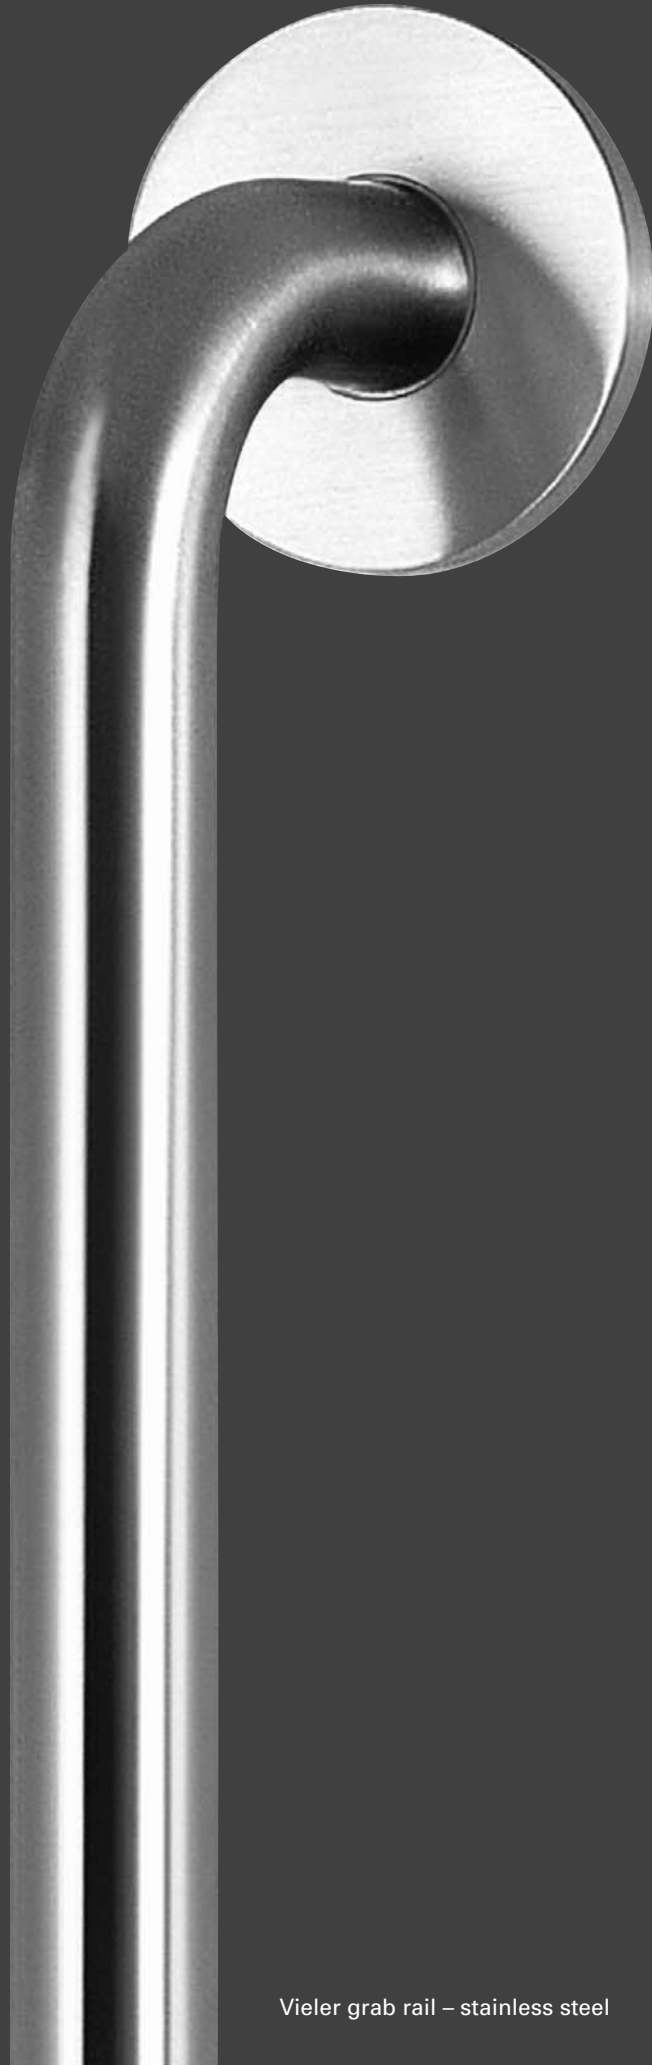

ER.SK.0746.PW

**Vieler Seifenspender
Serie SR – Edelstahl**

Hochwertiges Material mit matt gebürsteter, pflegeleichter Oberfläche.

Wandversion (für 250 ml)
wall mounted (for 250 ml)

ER.SR.6576.SW

**Vieler soap dispenser
range SR – stainless steel**

Hochwertiges Material mit matt gebürsteter, pflegeleichter Oberfläche.

**Vieler toilet brush set
range SR – stainless steel**

Maintenance free brushed satin stainless steel.

ER.SR.6558.WC

**Zubehör
Spare parts**

ZU.SK.1128.WC

ZU.SK.1408.WC

ZU.SK.1407.WC

ZU.SK.6421.WC

**Vieler WC-Rollenhalter und WC-Reserve-Rollenhalter
Serie SR – Edelstahl**

Hochwertiges Material mit matt gebürsteter, pflegeleichter Oberfläche.

ER.SR.6520.RH

**Vieler toilet roll holder and spare toilet roll holder
range SR – stainless steel**

Maintenance free brushed satin stainless steel.

ER.SR.6522.RR

Vieler Haltegriffe 600 und 800 mm – Edelstahl

Hochwertiges Material mit matt gebürsteter, pflegeleichter Oberfläche.