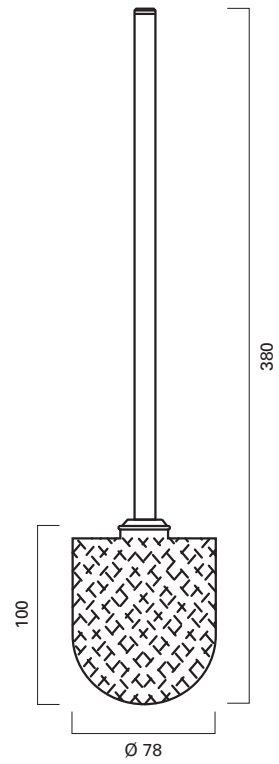

ZU.SK.1408.WC

ZU.SK.1407.WC