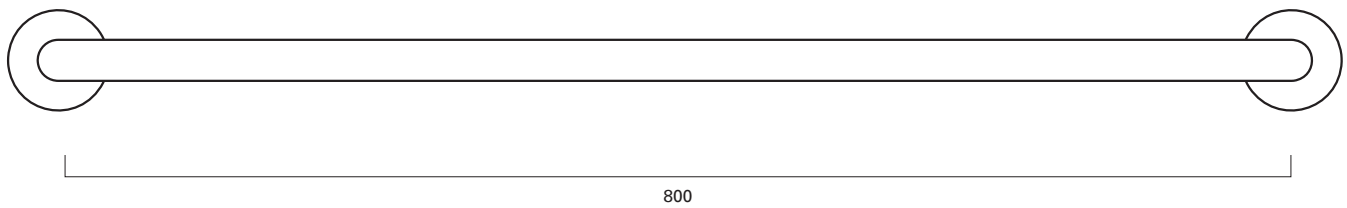

**Vieler toilet roll holder and spare toilet roll holder
range SR – stainless steel**

Maintenance free brushed satin stainless steel.

ER.SR.6522.RR

Vieler Haltegriffe 600 und 800 mm – Edelstahl

Hochwertiges Material mit matt gebürsteter, pflegeleichter Oberfläche.

Vieler grab rail 600 and 800 mm – stainless steel

Maintenance free brushed satin stainless steel.

ER.BAR.7002.HG 600 mm
ER.BAR.7003.HG 800 mm

Rosetten-Befestigung
Fixings

ZU.BAR.7095.BM

Beton	Concrete
Kalksandstein	Lime stone
Ziegelvollstein	Solid brick
Lochziegel	Perforated brick
Gasbeton	aerated concrete