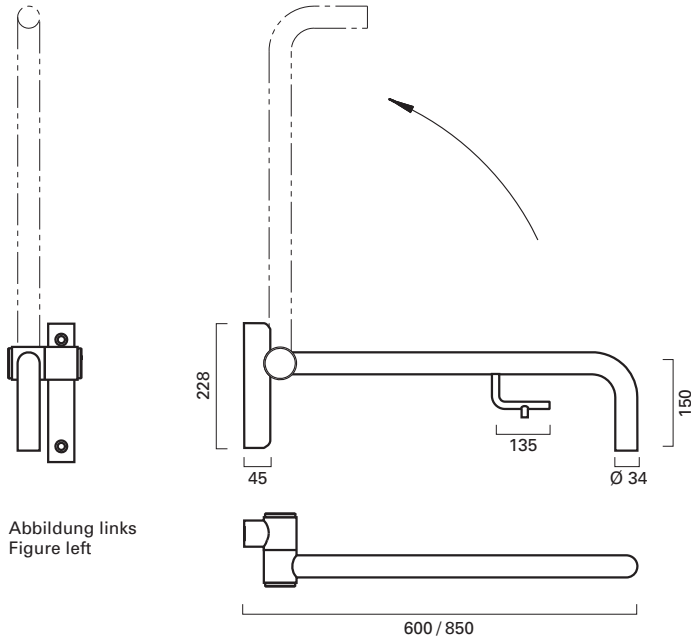

**Vieler toilet roll holder and spare toilet roll holder
range SR – stainless steel**

Maintenance free brushed satin stainless steel.

ER.SR.6522.RR

Vieler Haltegriffe 600 und 800 mm – Edelstahl

Hochwertiges Material mit matt gebürsteter, pflegeleichter Oberfläche.

ZU.BAR.7099.BM

Vorwandinstallation mit Hinterfütterung	Drywall (concealed plumbing)
--	---------------------------------

**Vieler Stützklappgriffe 600 und 850 mm –
Edelstahl**

Hochwertiges Material mit matt gebürsteter, pflegeleichter Oberfläche.

Abbildung links
Figure left

**Vieler cantilever grab rail 600 and 850 mm –
stainless steel**

Maintenance free brushed satin stainless steel.

ER.BAR.7030.SG.R*
ER.BAR.7030.SG.L*
600 mm

ER.BAR.7031.SG.R*
ER.BAR.7031.SG.L*
850 mm

ER.BAR.7032.SG.R*
ER.BAR.7032.SG.L*
850 mm, mit WC-Rollenhalter
with toilet roll holder

ER.BAR.7034.SG.R*
ER.BAR.7034.SG.L*
850 mm, mit Taster
with unbuilt cistern
flush button

ER.BAR.7035.SG.R*
ER.BAR.7035.SG.L*
850 mm, mit Taster und
WC-Rollenhalter
with unbuilt cistern
flush button
and toilet roll holder