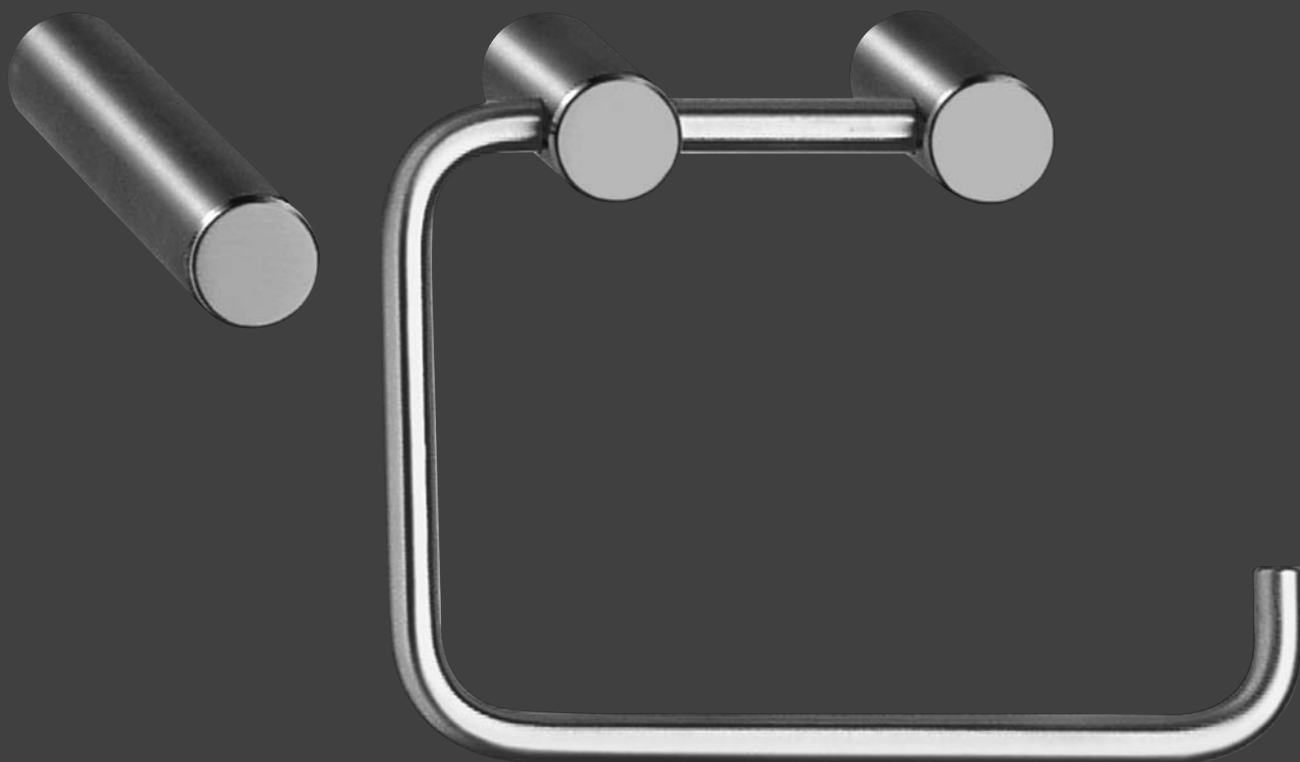

Hochwertiges Material mit matt gebürsteter, pflegeleichter Oberfläche.

**Vieler toilet brush set
range SR – stainless steel**

Maintenance free brushed satin stainless steel.

ER.SR.6558.WC

**Zubehör
Spare parts**

ZU.SK.1128.WC

ZU.SK.1408.WC

ZU.SK.1407.WC

ZU.SK.6421.WC

**Vieler WC-Rollenhalter und WC-Reserve-Rollenhalter
Serie SR – Edelstahl**

Hochwertiges Material mit matt gebürsteter, pflegeleichter Oberfläche.

ER.SR.6520.RH

**Vieler toilet roll holder and spare toilet roll holder
range SR – stainless steel**

Maintenance free brushed satin stainless steel.

ER.SR.6522.RR

Vieler Haltegriffe 600 und 800 mm – Edelstahl

Hochwertiges Material mit matt gebürsteter, pflegeleichter Oberfläche.