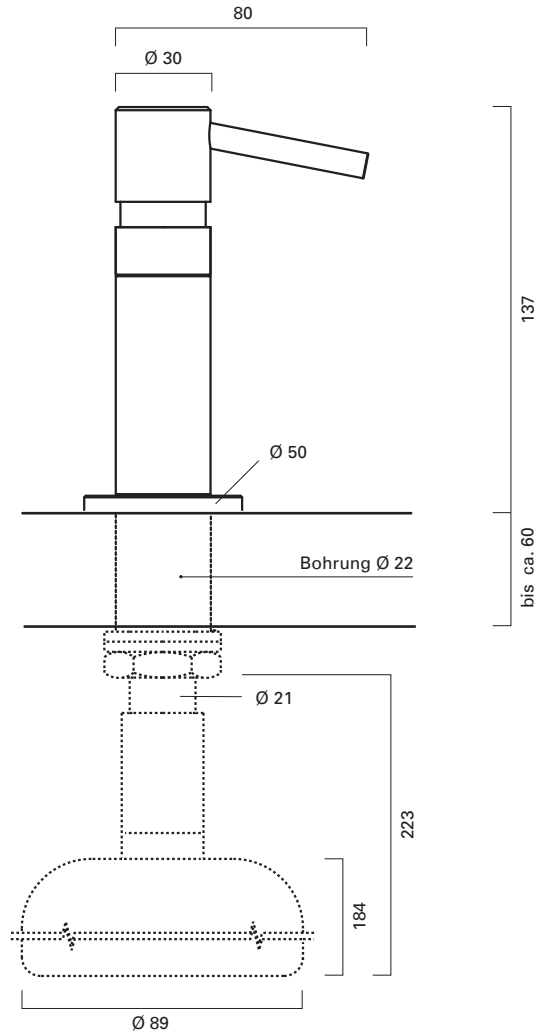

Maintenance free brushed satin stainless steel. 1 mm
thick, self-adhesive, 110 x 110 mm.

ER.SK.0740.PF

ER.SK.0741.PM

ER.SK.0743.PU

ER.SK.0742.PR

ER.SK.0745.PD

ER.SK.0744.PW

ER.SK.0747.PP

ER.SK.0746.PW

**Vieler Seifenspender
Serie SR – Edelstahl**

Hochwertiges Material mit matt gebürsteter, pflegeleichter Oberfläche.

Wandversion (für 250 ml)
wall mounted (for 250 ml)

ER.SR.6576.SW

**Vieler soap dispenser
range SR – stainless steel**

Maintenance free brushed satin stainless steel.

Tischeinbauversion (für 1000 ml)
tabletop (for 1000 ml)

ER.SR.6569.ST

Ersatzpumpe für ER.SR.6576.SW (Saugrohr auf 95 mm Länge kürzen) und ER.SR.6569.ST
Spare pump for ER.SR.6576.SW (Suction pipe shorten on 95 mm) and ER.SR.6569.ST