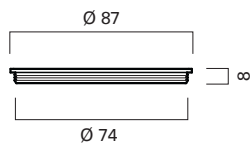

Hochwertiges Material mit matt gebürsteter, pflegeleichter Oberfläche.

**Vieler toilet brush set
range SR – stainless steel**

Maintenance free brushed satin stainless steel.

ER.SR.6558.WC

**Zubehör
Spare parts**