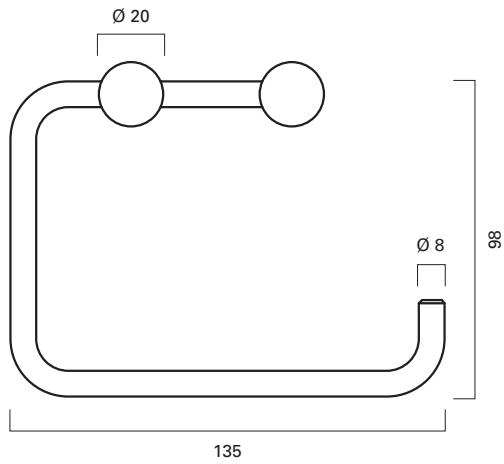

**Vieler WC-Rollenhalter und WC-Reserve-Rollenhalter
Serie SR – Edelstahl**

Hochwertiges Material mit matt gebürsteter, pflegeleichter Oberfläche.

ER.SR.6520.RH