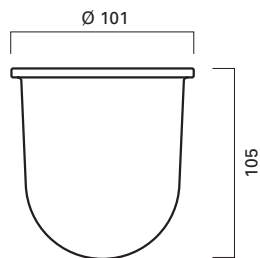

ZU.SK.1128.WC

ZU.SK.1408.WC