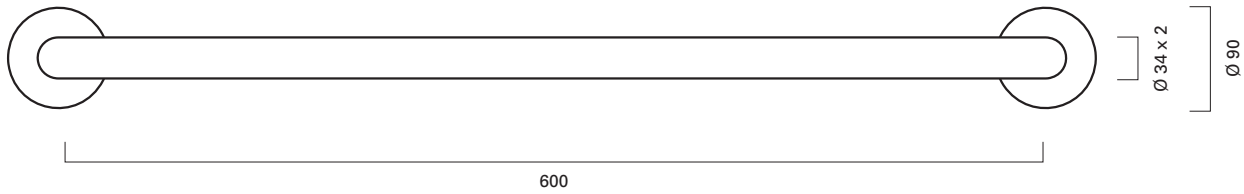

Vieler Haltegriffe 600 und 800 mm – Edelstahl

Hochwertiges Material mit matt gebürsteter, pflegeleichter Oberfläche.

Vieler grab rail 600 and 800 mm – stainless steel

Maintenance free brushed satin stainless steel.

ER.BAR.7002.HG   600 mm
ER.BAR.7003.HG   800 mm

Rosetten-Befestigung
Fixings

ZU.BAR.7095.BM

Beton	Concrete
Kalksandstein	Lime stone
Ziegelvollstein	Solid brick
Lochziegel	Perforated brick
Gasbeton	aerated concrete

ZU.BAR.7099.BM

Vorwandinstallation mit Hinterfütterung	Drywall (concealed plumbing)