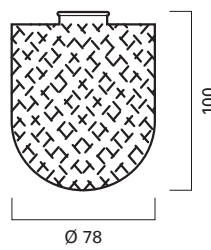

ZU.SK.1407.WC