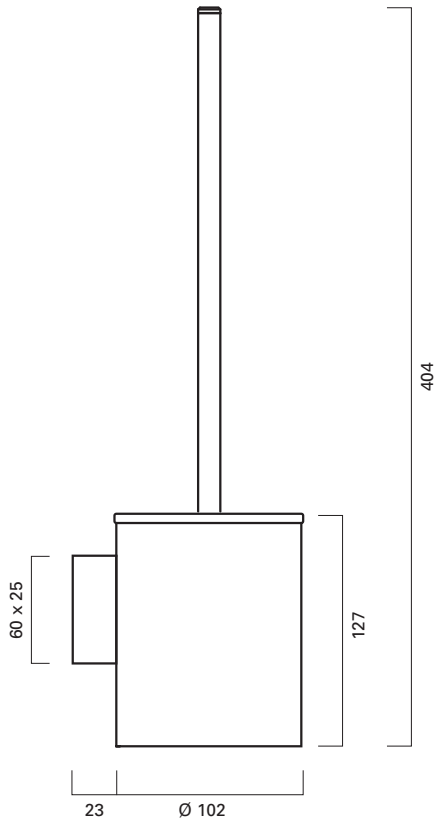

**Vieler WC-Bürstengarnitur
Serie SR – Edelstahl**

Hochwertiges Material mit matt gebürsteter, pflegeleichter Oberfläche.

**Vieler toilet brush set
range SR – stainless steel**

Maintenance free brushed satin stainless steel.

ER.SR.6558.WC

**Zubehör
Spare parts**

ZU.SK.1128.WC